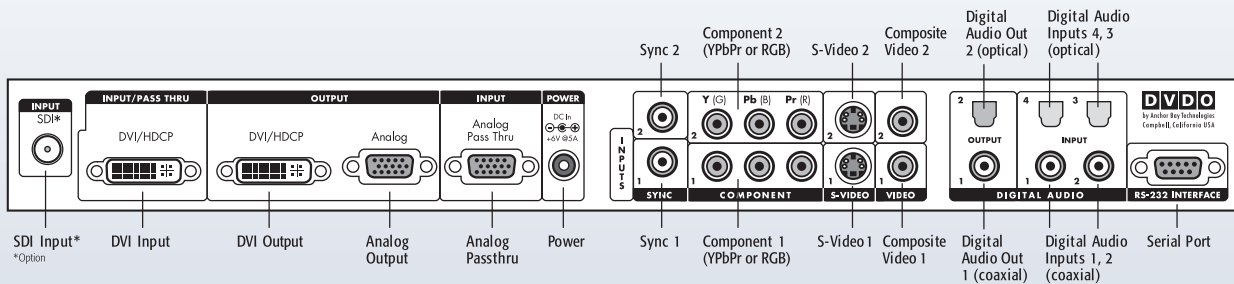

L'Alta Definizione...Definitiva

Il nuovo iScan™ HD+ abbinato a qualsiasi sorgente video o display ad alta risoluzione

iScan™ HD+

Nitidezza straordinaria

Elevato dettaglio

Totalmente progressivo

720p, 1080i, 1080p e 479.997 altre risoluzioni